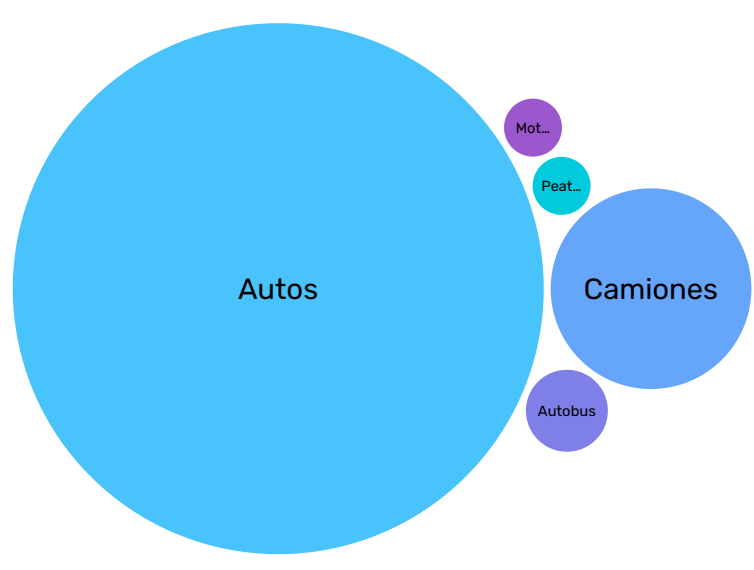

PANTALLA ELECTRÓNICA PLAYAS DE TIJUANA

PASEO ENSENADA, PLAYAS DE TIJUANA, 22504 TIJUANA, B.C.

IMPACTOS MENSUALES

920,430

PROMEDIO DIARIO

30K

IMPACTOS POR HORA

2K

SPOTS MENSUALES

7.5K

CERCA DE:

- MALECON TURÍSTICO
- ZONA CENTRO
- PLAZAS COMERCIALES
- GIMNASIOS
- ZONA HOTELERA
- RESTAURANTES

DESGLOSE DE AUDIENCIA

- 84%** AUTOS
- 12%** CAMIONES
- 1%** PEATONES
- 2%** AUTOBÚS
- 1%** MOTOCICLETAS

AUDIENCIA PROMEDIO POR HORA

AUDIENCIA PROMEDIO POR DIA DE LA SEMANA

ESPECIFICACIONES

Dimensiones	5 m x 4 m
Resolución	1120 x 800 px
Tipo de formato	Video e imagen
Duración de spots	15 seg
Horario de operación	07:00 - 22:00