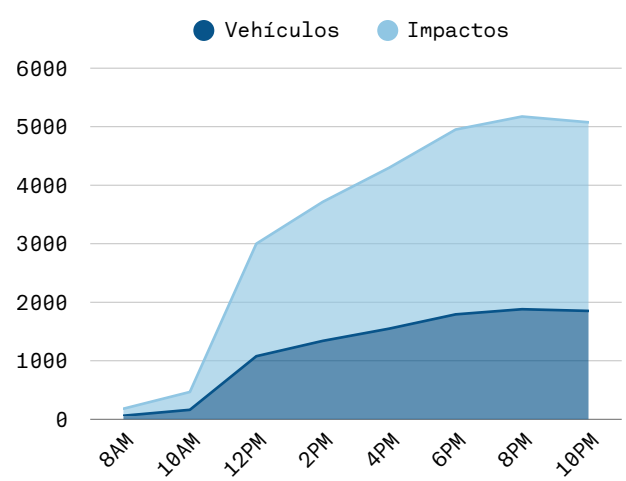

PANTALLA ELECTRÓNICA PLAYAS DE TIJUANA

PASEO ENSENADA, PLAYAS DE TIJUANA, 22504 TIJUANA, B.C.

IMPACTOS MENSUALES

920,430

PROMEDIO DIARIO

30K

IMPACTOS POR HORA

2K

SPOTS MENSUALES

7.5K

CERCA DE:

- MALECON TURÍSTICO
- ZONA CENTRO
- PLAZAS COMERCIALES
- GIMNASIOS
- ZONA HOTELERA
- RESTAURANTES

DESGLOSE DE AUDIENCIA

- 84%** AUTOS
- 12%** CAMIONES
- 1%** PEATONES
- 2%** AUTOBÚS
- 1%** MOTOCICLETAS

AUDIENCIA PROMEDIO POR HORA

AUDIENCIA PROMEDIO POR DIA DE LA SEMANA

ESPECIFICACIONES

Dimensiones	5 m x 4 m
Resolución	1120 x 800 px
Tipo de formato	Video e imagen
Duración de spots	15 seg
Horario de operación	07:00 - 22:00