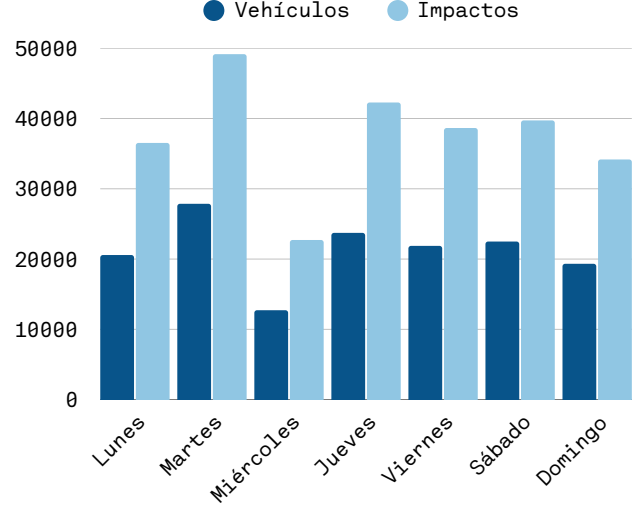

PANTALLA ELECTRÓNICA PLAYAS DE TIJUANA

PASEO ENSENADA, PLAYAS DE TIJUANA, 22504 TIJUANA, B.C.

IMPACTOS MENSUALES

920,430

PROMEDIO DIARIO

30K

IMPACTOS POR HORA

2K

SPOTS MENSUALES

7.5K

CERCA DE:

- MALECON TURÍSTICO
- ZONA CENTRO
- PLAZAS COMERCIALES
- GIMNASIOS
- ZONA HOTELERA
- RESTAURANTES

DESGLOSE DE AUDIENCIA

- 84%** AUTOS
- 12%** CAMIONES
- 1%** PEATONES
- 2%** AUTOBÚS
- 1%** MOTOCICLETAS

AUDIENCIA PROMEDIO POR HORA

AUDIENCIA PROMEDIO POR DIA DE LA SEMANA

ESPECIFICACIONES

Dimensiones	5 m x 4 m
Resolución	1120 x 800 px
Tipo de formato	Video e imagen
Duración de spots	15 seg
Horario de operación	07:00 - 22:00